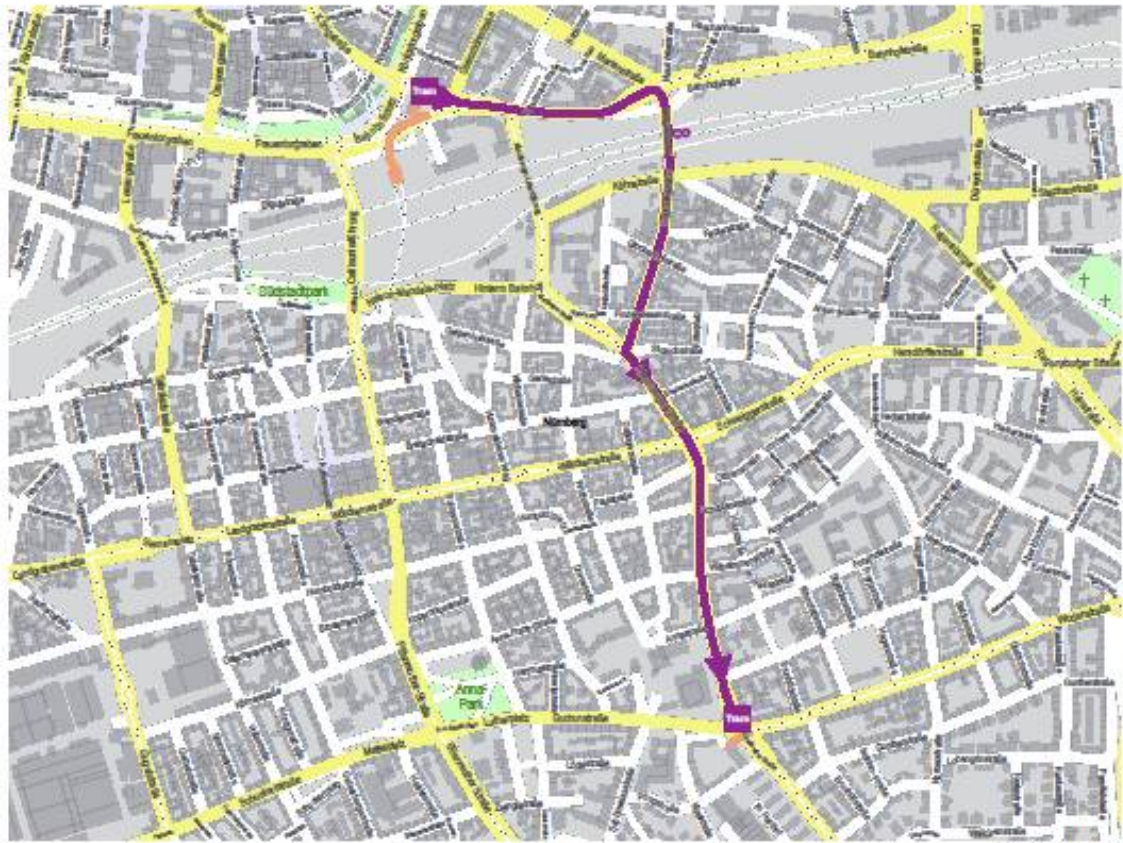

Anfahrt

Mit öffentlichen Verkehrsmitteln ab Nürnberg Hauptbahnhof:

Mit der Straßenbahn Linien 8 und 9 bis Haltestelle Wodanstr.. Von dort ein kurzer Weg zu Fuß.

Die Linien 8 und 9 haben den gleichen Streckenverlauf, können beide genutzt werden.

Weg von Hauptbahnhof Nürnberg nach Nürnberg, Allersberger Straße 130

 Straßenbahn  Straßenbahn
 Fußweg

1	 Fußweg	Hauptbahnhof Nürnberg	Nürnberg Hauptbahnhof
2	 Straßenbahn 8	Nürnberg Hbf	Nürnberg Wodanstr. Nürnberg Tristanstraße
3	 Fußweg	Nürnberg Wodanstr.	Nürnberg, Allersberger Straße 130