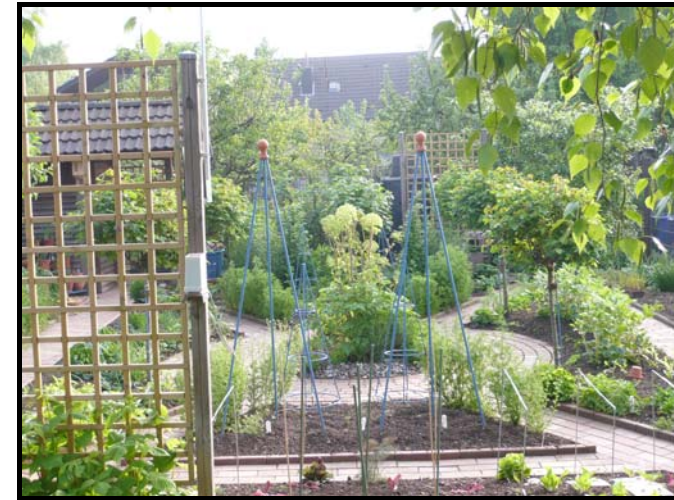

Der Garten im Spiegel der Jahreszeiten

Aufnahme vom 16. Mai 2010