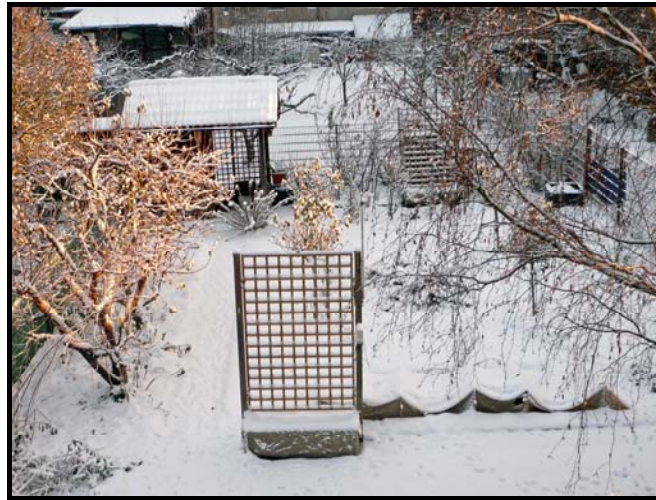

Der Garten im Spiegel der Jahreszeiten

Aufnahme vom 22. August 2010

Aufnahme vom 18. September 2010

Christiane und Richard Süverkrüp
Domhofstrasse 24, 53332 Bornheim

Der Garten im Spiegel der Jahreszeiten

Aufnahme vom 18. Dezember 2010

Christiane und Richard Süverkrüp
Domhofstrasse 24, 53332 Bornheim

Die offene Gartenpforte 2013

Ornamentaler Gemüsegarten
in Bornheim-Hersel

Blüte der Kartoffel „La Ratte“ - Aufnahme vom 2. Juni 2010 -

Um das Kräuterrondell in der Mitte gruppieren sich sechs Beete für Kartoffeln, Gemüse, Kräuter und Beeren in Mischkultur, zum Teil bepflanzt mit traditionellen, regionalen Sorten. Empfindliche Gemüse und Kräuter wachsen auch in Kübeln und Töpfen. Vögel, Igel, Regenwürmer, Insekten sind gerne gesehene Gäste und Helfer im Garten, sie finden hier Schlaf- und Nistplätze und etwas zum Essen.